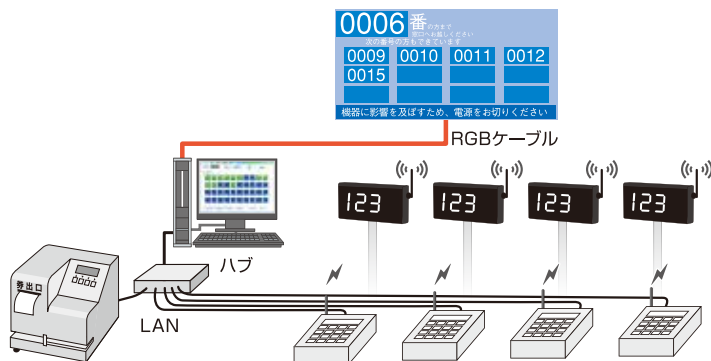

●受付くんより発券されたデータをパソコンに取り込み、番号指示器より次番・任意番号を呼び出しLED表示器(白色)を表示させると同時に大型テレビモニタにも表示します。

- ・大型テレビモニタ・LED番号表示と同時に音声でご案内いたします。

株式会社 **ジョイシステム**

本社 〒652-0803 神戸市兵庫区大開通2丁目3-21
TEL.078-579-0037 FAX.078-579-0069
東京営業所 〒114-0014 東京都北区田端1丁目21-18 エビナール105
TEL.03-3823-4021 FAX.03-3823-4010
<http://www.joysystem.com>

ISO9001