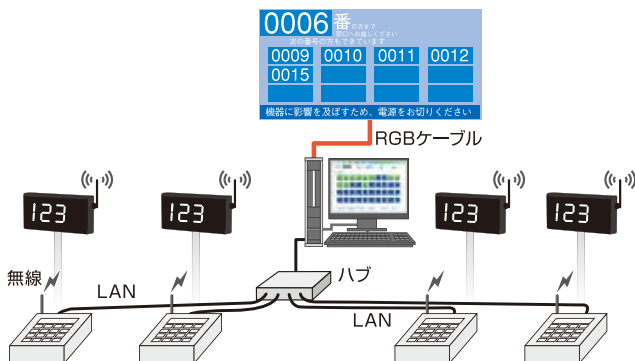

# 呼出番号テレビモニタ表示システム JTVシリーズ

呼出番号テレビモニタ表示システムは大型テレビモニタと『受付くん』『チケットプリンタ』『順番くん』『呼び出しくん』を組み合わせることで病院・調剤薬局・携帯ショップ・自治体・金融機関等の窓口業務に合わせて顧客満足度の高いシステムを構築します。

## 接続例

### JTV-40-1 (番号指示器JDC-500 (LAN) ×4・テレビモニタ40インチ×1・パソコン×1)

●次番・任意番号を各窓口番号指示器から大型テレビモニタに表示できます。

- ・大型テレビモニタの番号表示と同時に音声でご案内いたします。
- ・番号指示器はボタン数を最小限にし簡単な操作で窓口業務を行う事ができます。

### JTV-40-2 (LED表示器JD-530LV・番号指示器JDC-500 (LAN) ×4+テレビモニタ40インチ×1+パソコン×1)

●次番・任意番号を番号指示器からLED表示器(白色)を表示させると同時に大型テレビモニタにも表示します。

- ・大型テレビモニタ・LED番号表示と同時に音声でご案内いたします。
- ・番号指示器とLED表示器(白色)は無線通信で配線工事は不要、移動・設置が簡単です。