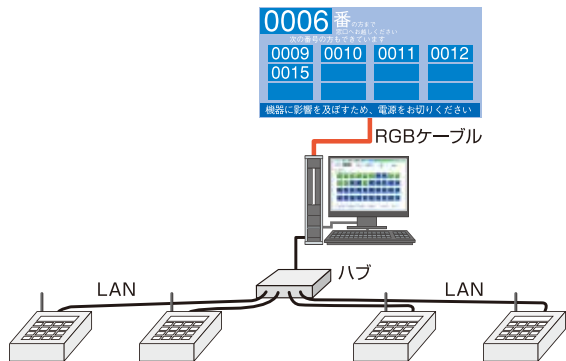

呼び出し時

**0011**番の方は  
窓口へお越しください

保留有り

0012

上記の番号の方は、今しばらくお待ちください。

保留なし

ただ今、特に時間のかかる  
番号の方はいらっしゃいません

# 呼出番号テレビモニタ表示システム JTVシリーズ

呼出番号テレビモニタ表示システムは大型テレビモニタと『受付くん』『チケットプリンタ』『順番くん』『呼び出しくん』を組み合わせることで病院・調剤薬局・携帯ショップ・自治体・金融機関等の窓口業務に合わせて顧客満足度の高いシステムを構築します。

### JTV-40-1 (番号指示器JDC-500 (LAN) ×4・テレビモニタ40インチ×1・パソコン×1)

●次番・任意番号を各窓口番号指示器から大型テレビモニタに表示できます。

- ・大型テレビモニタの番号表示と同時に音声でご案内いたします。
- ・番号指示器はボタン数を最小限にし簡単な操作で窓口業務を行う事ができます。

### JTV-40-2 (LED表示器JD-530LV・番号指示器JDC-500 (LAN) ×4+テレビモニタ40インチ×1+パソコン×1)

●次番・任意番号を番号指示器からLED表示器(白色)を表示させると同時に大型テレビモニタにも表示します。

- ・大型テレビモニタ・LED番号表示と同時に音声でご案内いたします。
- ・番号指示器とLED表示器(白色)は無線通信で配線工事は不要、移動・設置が簡単です。