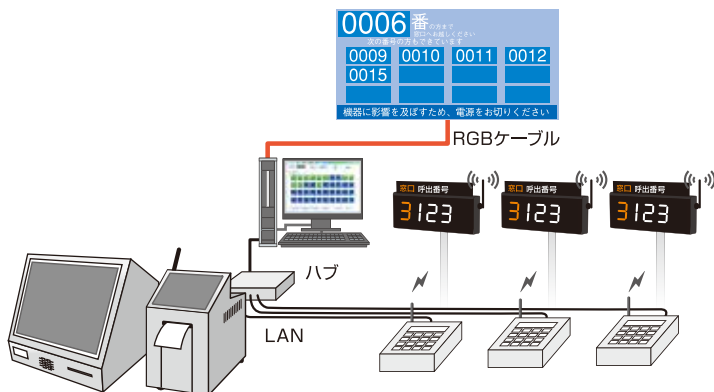

## 接続例

### JTV-40-1 (番号指示器JDC-500 (LAN) ×4・テレビモニタ40インチ×1・パソコン×1)

●次番・任意番号を各窓口番号指示器から大型テレビモニタに表示できます。

- ・大型テレビモニタの番号表示と同時に音声でご案内いたします。
- ・番号指示器はボタン数を最小限にし簡単な操作で窓口業務を行う事ができます。

### JTV-40-2 (LED表示器JD-530LV・番号指示器JDC-500 (LAN) ×4+テレビモニタ40インチ×1+パソコン×1)

●次番・任意番号を番号指示器からLED表示器(白色)を表示させると同時に大型テレビモニタにも表示します。

- ・大型テレビモニタ・LED番号表示と同時に音声でご案内いたします。
- ・番号指示器とLED表示器(白色)は無線通信で配線工事は不要、移動・設置が簡単です。

### JTV-40-3 (チケットプリンタJP-2000KT or JP-1700KT+LED表示器JD-510LV・番号指示器JDC-500 (LAN) ×4+テレビモニタ40インチ×1+パソコン×1)

●チケットプリンタから番号カードが発券され中継器を通じてパソコンに発券番号が記憶されます。番号指示器より窓口番号・次番・任意番号を呼び出しLED表示器(白色)を表示させると同時に大型テレビモニタにも表示します。